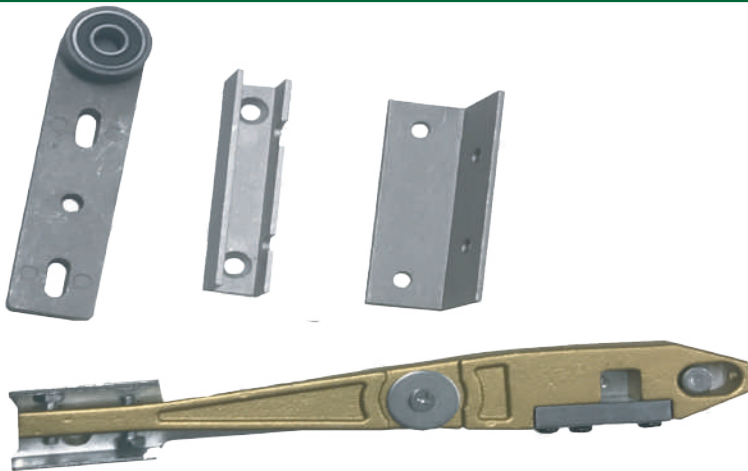

Mod. EK-868

Bisagra Aérea
Capacidad de Carga 130 kg Máximo.

PARA PUERTAS DE MADERA Y ALUMINIO

Incluye:
Bisagra Hidráulica Aérea
Brazos de Montaje y Pivote
500,000 Ciclos

\$ 1,100.00 Pz

Precio Especial \$ 1,050.00
Caja con 4 Bisagras
\$ 4,200.00 Caja