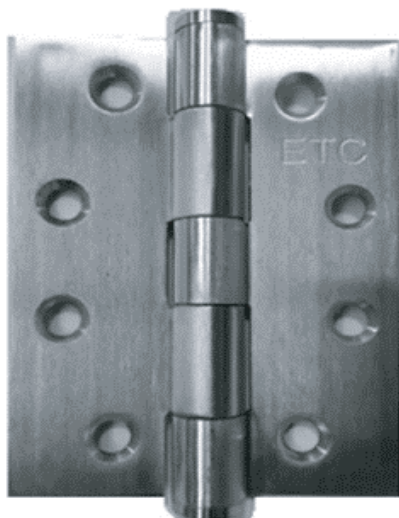

BISAGRAS

Para Limpieza De Los Herrajes Unicamente Utilizar Trapo Semi Humedo Con Agua.
NO UTILIZAR SOLVENTE

Mod.: BA

Bisagras Rectangulares
Acero Inoxidable

BA 4X3	$ 166.75
BA 4X3 BB	$ 173.20
BA 5X3	$ 193.60
BA 5X3 BB	$ 201.60

PRECIO POR PAR

Satin

Mod.: BA

Bisagras de Libro
Acero Inoxidable
PRECIO POR PAR

BA 4	$ 160.05
BA 4 BB	$ 170.25
BA 4.5	$ 217.25
BA 4.5 BB	$ 226.20