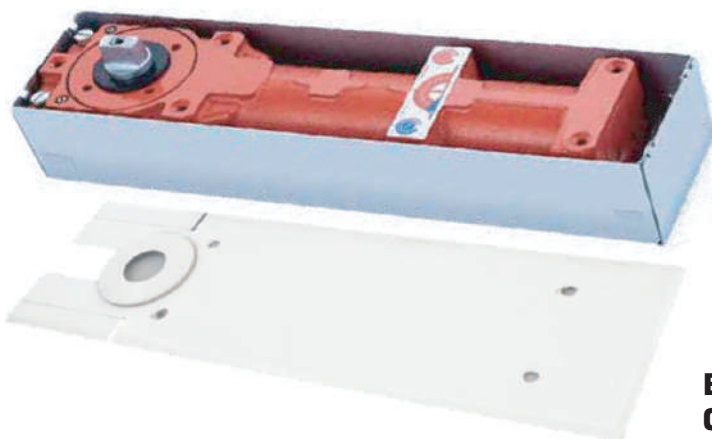

**Instalación sin pozo para
Puertas de Madera y Aluminio
Capacidad: 80 kilos de Carga**

BISAGRAS HIDRÁULICAS

Mod. EK-80

\$ 5,500.00 Pz

**Bisagra Hidráulica para Piso
Capacidad de Carga 300 kg Máximo.**

**Incluye: Bisagra Hidráulica, Caja de Alimentación,
Tapa y Brazos de Montaje
500,000 Ciclos**