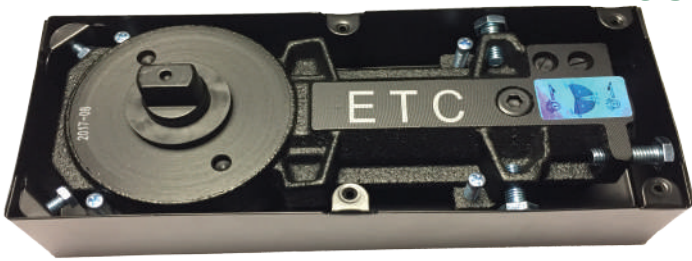

Para Limpieza De Los Herrajes Unicamente Utilizar Trapo Semi Humedo Con Agua.
NO UTILIZAR SOLVENTE

Mod. EK-828

Bisagra Hidráulica para Piso
Capacidad de Carga 90 kg Máximo.

Incluye:
Bisagra Hidráulica
Caja de Alimentación,
Tapa y Brazos de Montaje
300,000 Ciclos