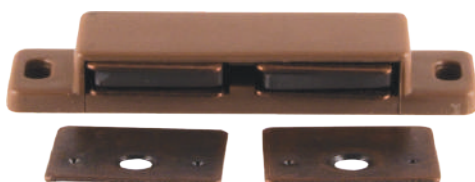

Mod.: RES IMAN - D

Resbalón de Imán Doble
Plástico Color Café

$ 25.80 Pz.