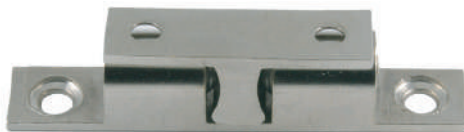

Mod.: RESB-NS

Resbalón Doble Bala
Latón Niquelado

40 mm.	$ 25.00 Pz.
45 mm.	$ 28.00 Pz.
50 mm.	$ 31.00 Pz.
55 mm.	$ 35.00 Pz.
60 mm.	$ 42.00 Pz.