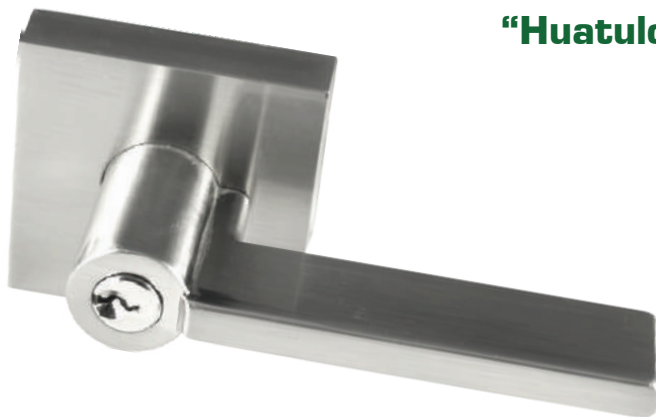

*** Hasta agotar existencias**
NIQUEL SATINADO
ZAMAK

Para Limpieza De Los Herrajes Unicamente Utilizar
Trapo Semi Humedo Con Agua.
NO UTILIZAR SOLVENTE

Mod. 900
"Akumal"

Entrada Principal \$ 488.75
Llave de Seguridad - Ciega Función Clutch
Incluye 3 Llaves de Latón Acabado Níquel.

Mod. R-900
"Akumal"

Recamara \$ 466.60
Llave Estándar - Mariposa
3 Llaves de Latón Acabado Níquel

Baño \$ 466.60
Mariposa - Desbloqueador

Mod. 930
"Huatulco"

*** Entrada Principal \$ 410.00**
Llave de Seguridad - Ciega y 3 Llaves de Latón Acabado Níquel

*** Entrada Principal \$ 390.00**
Llave Estándar - Ciega y 3 Llaves de Latón Acabado Níquel

Entrada Principal \$ 560.10
Llave de Seguridad - Ciega Función Clutch
Incluye 3 Llaves de Latón Acabado Níquel