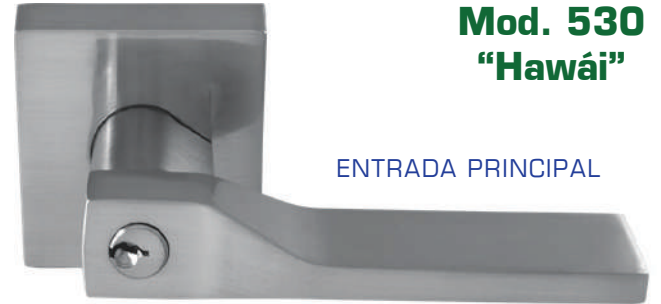

Mod. 540
"Río de Janeiro"

ENTRADA PRINCIPAL

+ DISPONIBLE TAMBIEN EN FUNCION CLUTCH