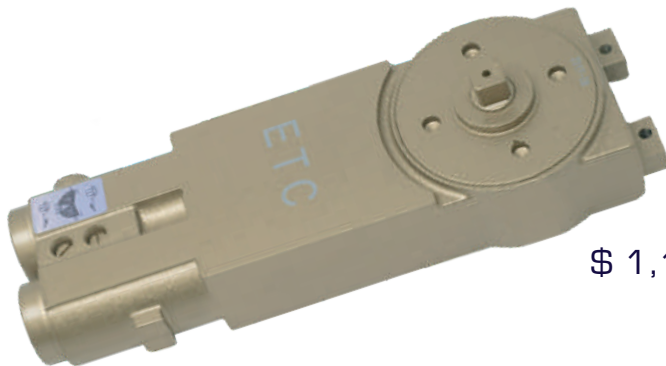

Mod. EK-868

Bisagra Aérea
Capacidad de Carga 130 kg Máximo.

PARA PUERTAS DE MADERA Y ALUMINIO

Incluye:
Bisagra Hidráulica Aérea
Brazos de Montaje y Pivote
500,000 Ciclos

\$ 1,100.00 Pz

Precio Especial \$ 1,050.00
Caja con 4 Bisagras
\$ 4,200.00 Caja