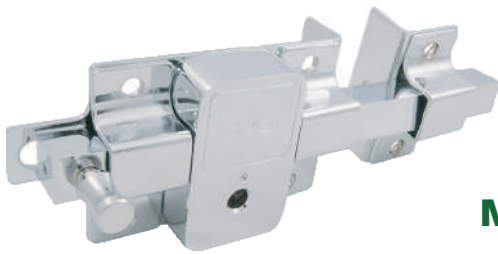

Para Limpieza De Los Herrajes Unicamente Utilizar Trapo Semi Humedo Con Agua. **NO UTILIZAR SOLVENTE**

CERRADURAS DE SOBREPONER

Cerradura de Barra Fija
Con 3 Llaves Tetra de Acero Acabado Níquel
Para Puertas de Hasta 40 mm de Espesor.
Acero Acabado Cromo
Disponible Derecha e Izquierda.

$ 340.00

Modelo: C-390

BOTON DE SEGURIDAD
INTERNO

Precio Especial en Caja:
$ 330.00 Pz.
Caja con 20 Pzs
$ 6,600.00 Caja