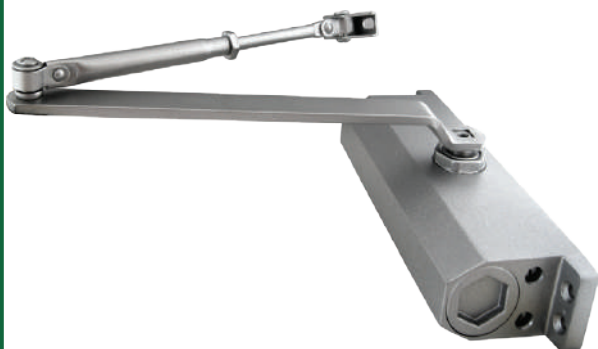

CIERRA PUERTAS

Mod.: DOOR-80

Soporta Hasta 80 kg. de Empuje, Color Plata \$ 565.55

Mod.: DOOR-120

Soporta Hasta 120 kg. de Empuje, Color Plata \$ 830.80

CIERRA PUERTAS OCULTO

Mod.: DOOR-OC-60

Soporta Hasta 60 Kg. de Empuje
Retencion de Apertura a 90°