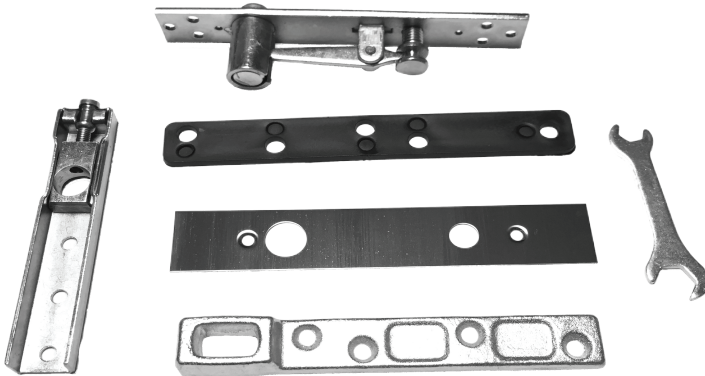

$ 730.90 Pz

Precio Especial $ 700.00
Caja con 4 Bisagras
$ 2,800.00 Caja