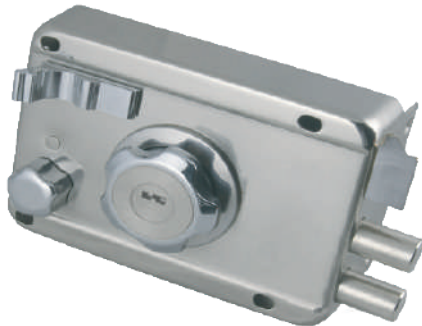

Modelo: C-400 Cerradura Automática Insta - Fácil

CON 5 LLAVES DE SEGURIDAD DE LATON NIQUELADO
Y SEGURO INTERNO

$ 524.65

Acero - Níquel Satinado
Apropiado Para Puertas
Derechas e Izquierdas

Para Puertas de Hasta 50 mm de Espesor.

CADENA PARA PUERTA