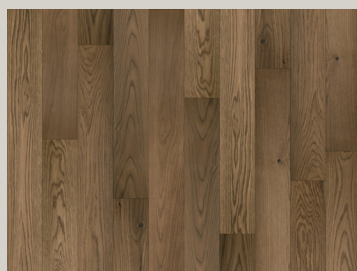

MADDIE

DIMENSIONES	19 cm. x 1.59 cm. x 1.90 m.
CAJA	2.16 M2
USO	RESIDENCIAL COMERCIAL