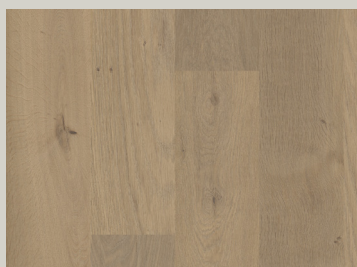

SAVANNA

DIMENSIONES	24 cm x 1.59 cm x 2.20 ml
CAJA	3.168 m2
USO	RESIDENCIAL COMERCIAL