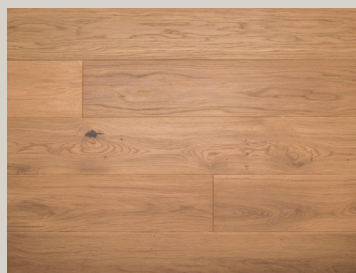

VANILLA OAK	VAOAKAW
ESPECIE	ROBLE EUROPEO
ACABADO	ACEITE

NATURALS

TOBAC

DIMENSIONES	16.5 cm. X 1.2 cm. Hasta 1.20 m
CAJA	2.38 m2
USO	RESIDENCIAL COMERCIAL

LIGHT OAK

DIMENSIONES	18.0 cm. x 1.4 cm. x 2.20 m.
CAJA	2.77 m2
USO	RESIDENCIAL COMERCIAL