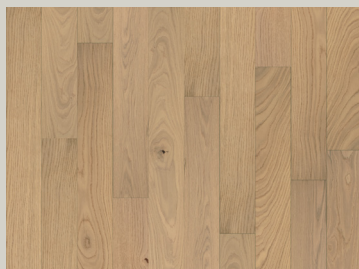

LINEAGE COLLECTION

CHLOE

DIMENSIONES	19 cm. x 1.59 cm. x 1.90 m.
CAJA	2.16 M2
USO	RESIDENCIAL COMERCIAL