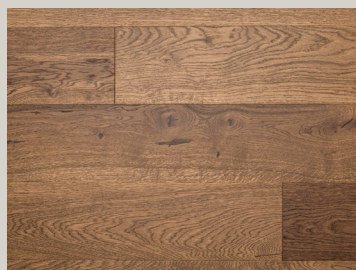

AMBER OAK

DIMENSIONES	18.0 cm. x 1.4 cm. x 2.20 m.
CAJA	2.77 m2
USO	RESIDENCIAL COMERCIAL