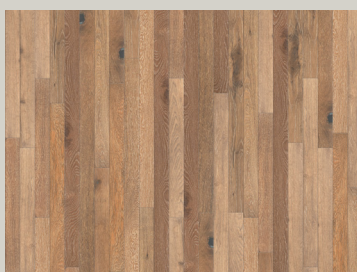

CHISEL

DIMENSIONES	7.6 cm. x 1.2 cm. x 1.83 ml
CAJA	2.65 M2
USO	RESIDENCIAL COMERCIAL