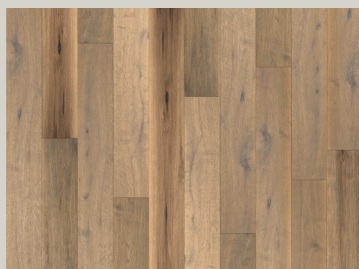

ENCINO EUROPEO

ACABADO

ACEITE

CHATEAU COLLECTION

BASAL

DIMENSIONES	19.0 cm. x 1.59 cm. x 1.90 m.
CAJA	2.16 m2
USO	RESIDENCIAL COMERCIAL

WHITE PATINA

DIMENSIONES	19.0 cm. x 1.59 cm. x 1.90 m.
CAJA	2.16 m2
USO	RESIDENCIAL COMERCIAL