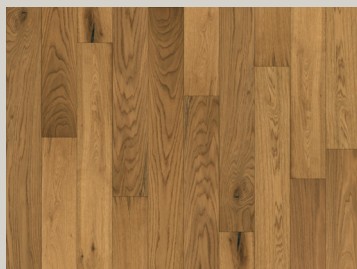

LINEAGE COLLECTION

EVERLY

DIMENSIONES	19 cm. x 1.59 cm. x 1.90 m.
CAJA	2.16 M2
USO	RESIDENCIAL COMERCIAL

MADDIE

DIMENSIONES	19 cm. x 1.59 cm. x 1.90 m.
CAJA	2.16 M2
USO	RESIDENCIAL COMERCIAL

RILEY

DIMENSIONES	19 cm. x 1.59 cm. x 1.90 m.
CAJA	2.16 M2
USO	RESIDENCIAL COMERCIAL