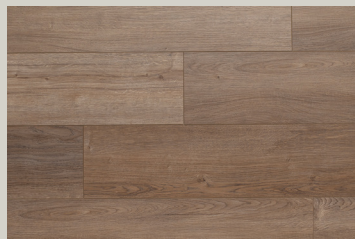

SPIRIT BROWN

DIMENSIONES	20 cm. x 4+1 mm. x 1.52 m.
CAJA	Con 3.61 m2
USO	RESIDENCIAL

Hartco

1. HYDROBLOK

HYDROBLOK

WINTER PALETTE	EKHB75L15W
ESPECIE	ROBLE EUROPEO
ACABADO	BARNIZ MATE - ANTIMICROBIAL

WARM MODERN	EKHB75L45W
ESPECIE	ROBLE EUROPEO
ACABADO	BARNIZ MATE - ANTIMICROBIAL