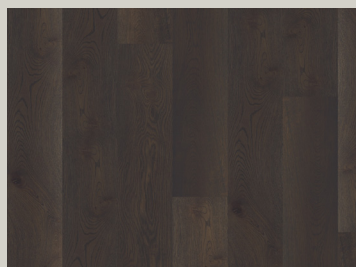

MISTRAL

DIMENSIONES	19 cm x 1.59 cm x 1.91 ml
CAJA	2.177 m2
USO	RESIDENCIAL COMERCIAL

GLOBAL WINDS COLLECTION

LEVANTE

DIMENSIONES	19 cm x 1.59 cm x 1.91 ml
CAJA	2.177 m2
USO	RESIDENCIAL COMERCIAL

SIROCCO

DIMENSIONES	19 cm x 1.59 cm x 1.91 ml
CAJA	2.177 m2
USO	RESIDENCIAL COMERCIAL