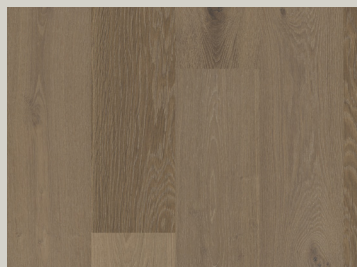

TERRA COLLECTION

CHAPARRAL

DIMENSIONES	24 cm x 1.59 cm x 2.20 ml
CAJA	3.168 m2
USO	RESIDENCIAL COMERCIAL