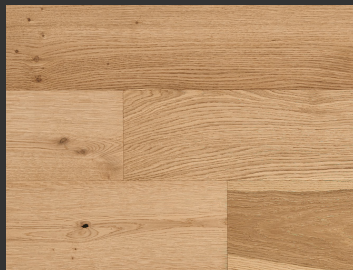

WOODS EDGE

DIMENSIONES	16.51 cm. x 1.27 cm. x hasta 1.80 m
CAJA	2.38 M2
USO	RESIDENCIAL COMERCIAL

SERENE TAUPE

DIMENSIONES	16.51 cm. x 1.27 cm. x hasta 1.80 m
CAJA	2.38 M2
USO	RESIDENCIAL COMERCIAL

HYDROBLOK