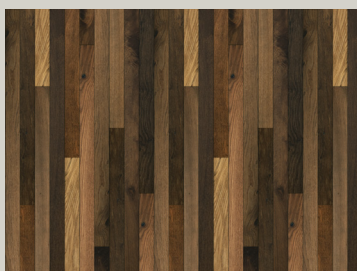

MAKERLAB EDITION

LATHE

DIMENSIONES	7.6 cm. x 1.2 cm. x 1.83 ml
CAJA	2.65 M2
USO	RESIDENCIAL COMERCIAL

CHISEL

DIMENSIONES	7.6 cm. x 1.2 cm. x 1.83 ml
CAJA	2.65 M2
USO	RESIDENCIAL COMERCIAL

JOIST

DIMENSIONES	7.6 cm. x 1.2 cm. x 1.83 ml
CAJA	2.65 M2
USO	RESIDENCIAL COMERCIAL