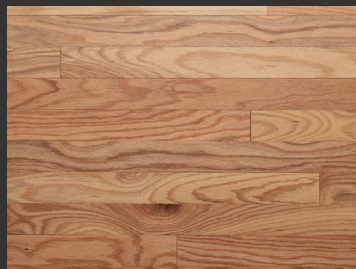

SADDLE 3"

EVS3230EE

ESPECIE	ENCINO EUROPEO
ACABADO	BARNIZ SEMI-MATE

SADDLE 5"

EVS5230EE

ESPECIE	ENCINO EUROPEO
ACABADO	BARNIZ SEMI-MATE

COLONY COLLECTION

RUSTIC NATURAL