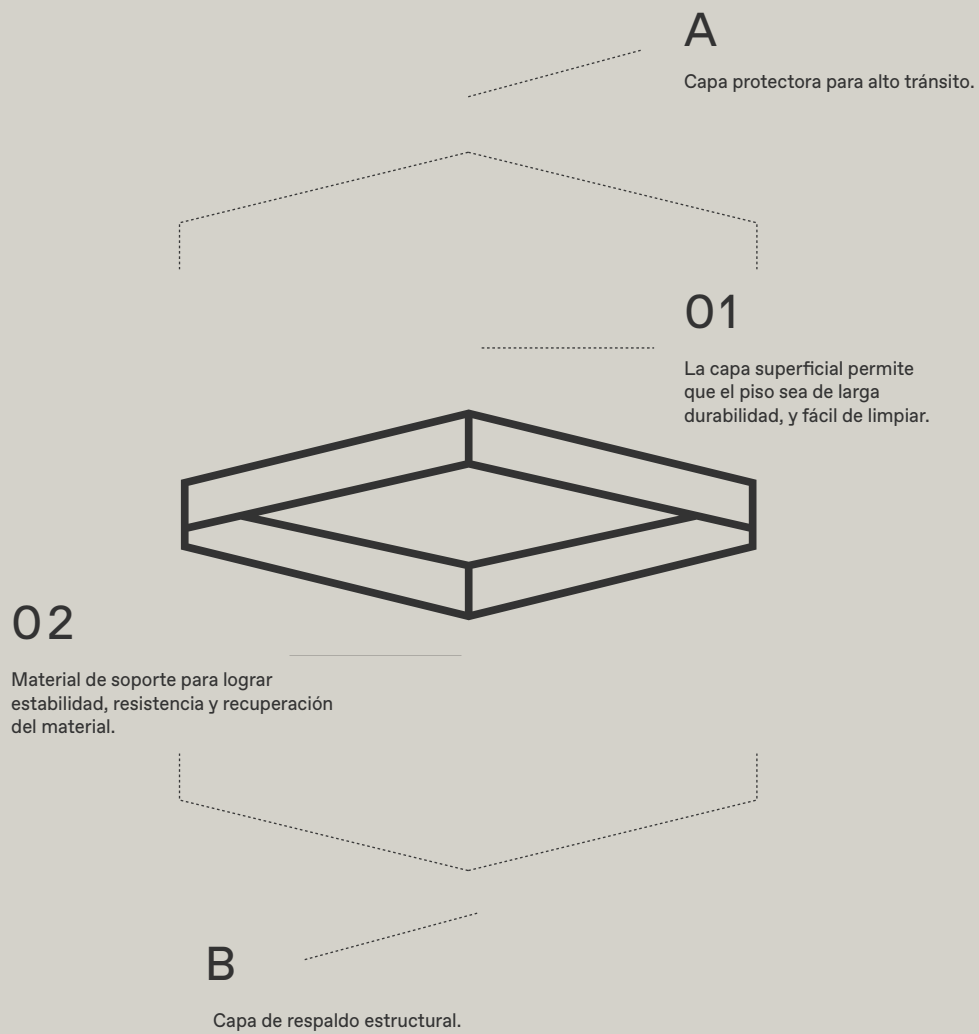

PISOS DE VINYL