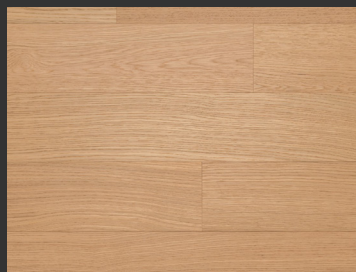

SLIMS

CARAMEL

DIMENSIONES	16.5 cm. x 1.0 cm. X HASTA 1.20 m.
CAJA	2.38 m ²
USO	RESIDENCIAL

CLOUD

DIMENSIONES	16.5 cm. x 1.0 cm. X HASTA 1.20 m.
CAJA	2.38 m ²
USO	RESIDENCIAL

SUNSET

DIMENSIONES	16.5 cm. x 1.0 cm. X HASTA 1.20 m.
CAJA	2.38 m ²
USO	RESIDENCIAL