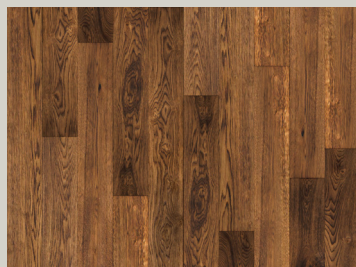

RIVERSTONE COLLECTION

SAVA

DIMENSIONES	19 cm. x 1.59 cm. x 1.90 m.
CAJA	2.16 M2
USO	RESIDENCIAL COMERCIAL