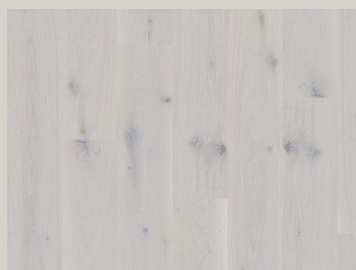

MISTRAL

DIMENSIONES	19 cm x 1.59 cm x 1.91 ml
CAJA	2.177 m2
USO	RESIDENCIAL COMERCIAL

GLOBAL WINDS COLLECTION

LEVANTE

DIMENSIONES	19 cm x 1.59 cm x 1.91 ml
CAJA	2.177 m2
USO	RESIDENCIAL COMERCIAL

SIROCCO

DIMENSIONES	19 cm x 1.59 cm x 1.91 ml
CAJA	2.177 m2
USO	RESIDENCIAL COMERCIAL