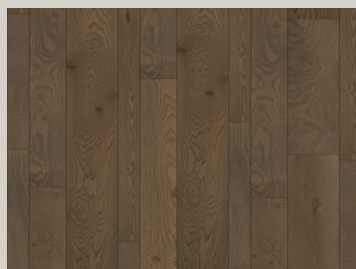

GRADO

DIMENSIONES	19 cm. x 1.59 cm. x 1.90 m.
CAJA	2.16 M2
USO	RESIDENCIAL COMERCIAL