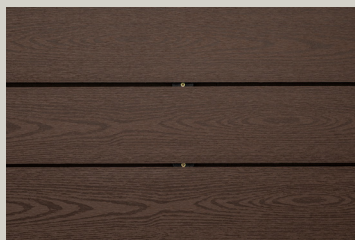

DECK SINTÉTICO

CREAMY CHOCOLATE

DIMENSIONES	14.0 cm. x 2.2 cm. x 2.40 m.
CAJA	Atado con 1.68 m2
USO	RESIDENCIAL