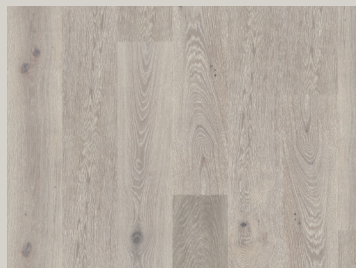

BURAN	SGWBUR7-28
ESPECIE	ROBLE EUROPEO
ACABADO	BARNIZ

GLOBAL WINDS COLLECTION

CHINOOK

DIMENSIONES	19 cm x 1.59 cm x 1.91 ml
CAJA	2.177 m2
USO	RESIDENCIAL COMERCIAL

HARMATTAN

DIMENSIONES	19 cm x 1.59 cm x 1.91 ml
CAJA	2.177 m2
USO	RESIDENCIAL COMERCIAL