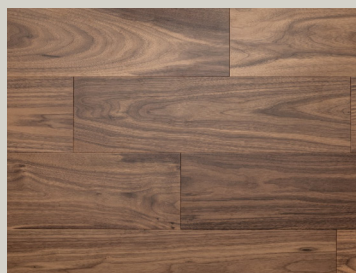

NATIVE WALNUT	VPNWAL165-NAT
ESPECIE	NOGAL AMERICANO
ACABADO	BARNIZ SEMI MATE

WIDE WALNUT	WIWLTA22
ESPECIE	NOGAL AMERICANO
ACABADO	ACEITE

■ WALNUTS

SLIM WALNUT

DIMENSIONES	12.7 cm. x 1.0 cm. x Hasta 1.20 m.
CAJA	2.13 m ²
USO	RESIDENCIAL