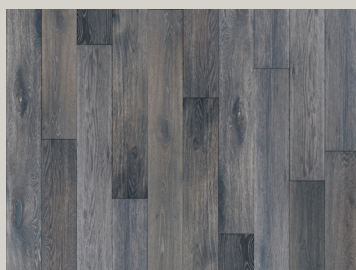

THAMES

DIMENSIONES	19 cm. x 1.59 cm. x 1.90 m.
CAJA	2.16 M2
USO	RESIDENCIAL COMERCIAL