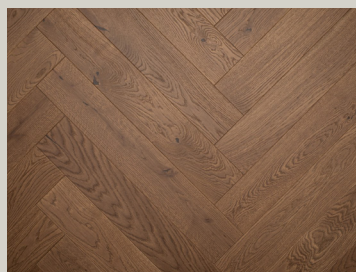

FOREST OAK

DIMENSIONES	11.0 cm. x 1.4 cm. x 0.66 m.
	13.0 cm. x 1.4 cm. x 0.725 m.
CAJA	0.50 m²
	0.65 m²
USO	RESIDENCIAL COMERCIAL