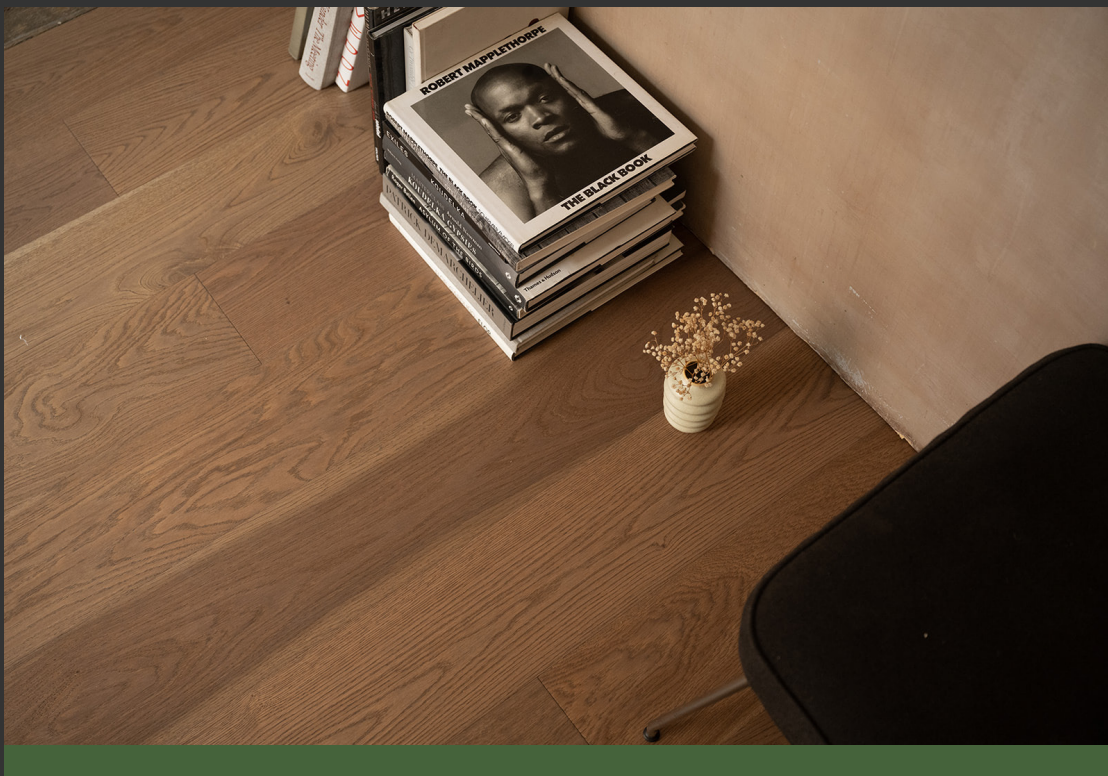

NATURALS

HONEY OAK

DIMENSIONES	20.70 cm. x 1.4 cm. x 2.20 m
CAJA	3.18 M2
USO	RESIDENCIAL COMERCIAL

VANILLA OAK

DIMENSIONES	20.70 cm. x 1.4 cm. x 2.20 m
CAJA	3.18 m2
USO	RESIDENCIAL COMERCIAL

BASICS

BRONZE OAK	BROAKB19
ESPECIE	ROBLE EUROPEO
ACABADO	BARNIZ MATE