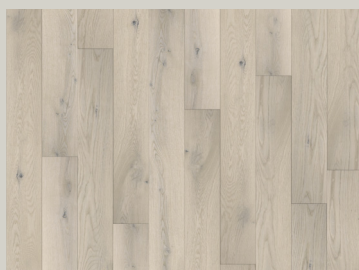

ENCINO EUROPEO

ACABADO

ACEITE

CHATEAU COLLECTION

BASAL

DIMENSIONES	19.0 cm. x 1.59 cm. x 1.90 m.
CAJA	2.16 m2
USO	RESIDENCIAL COMERCIAL

WHITE PATINA

DIMENSIONES	19.0 cm. x 1.59 cm. x 1.90 m.
CAJA	2.16 m2
USO	RESIDENCIAL COMERCIAL