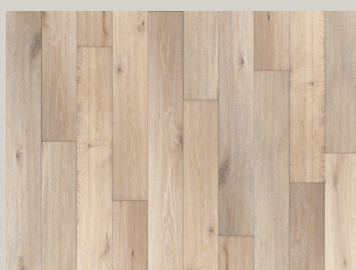

DANUBE

DIMENSIONES	19 cm. x 1.59 cm. x 1.90 m.
CAJA	2.16 M2
USO	RESIDENCIAL COMERCIAL