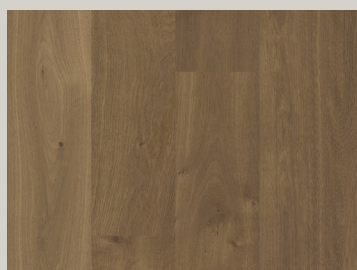

ALPINE

DIMENSIONES	24 cm x 1.59 cm x 2.20 ml
CAJA	3.168 m2
USO	RESIDENCIAL COMERCIAL