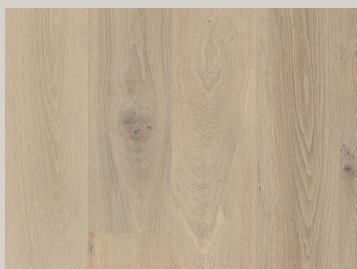

ALPINE	TERALP9-28
ESPECIE	ROBLE EUROPEO
ACABADO	BARNIZ

SAVANNA	TERSAV9-28
ESPECIE	ROBLE EUROPEO
ACABADO	BARNIZ

TERRA COLLECTION

CHAPARRAL

DIMENSIONES	24 cm x 1.59 cm x 2.20 ml
CAJA	3.168 m2
USO	RESIDENCIAL COMERCIAL