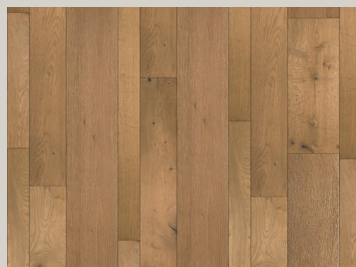

VARIACIÓ COLLECTION

TONALE

DIMENSIONES	19 cm. x 1.59 cm. x 1.90 m.
CAJA	2.16 M2
USO	RESIDENCIAL COMERCIAL