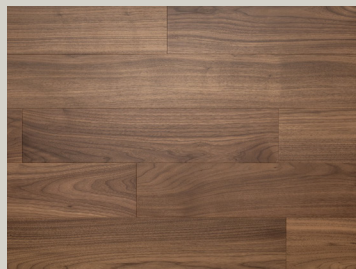

■ WALNUTS

SLIM WALNUT

DIMENSIONES	12.7 cm. x 1.0 cm. x Hasta 1.20 m.
CAJA	2.13 m²
USO	RESIDENCIAL