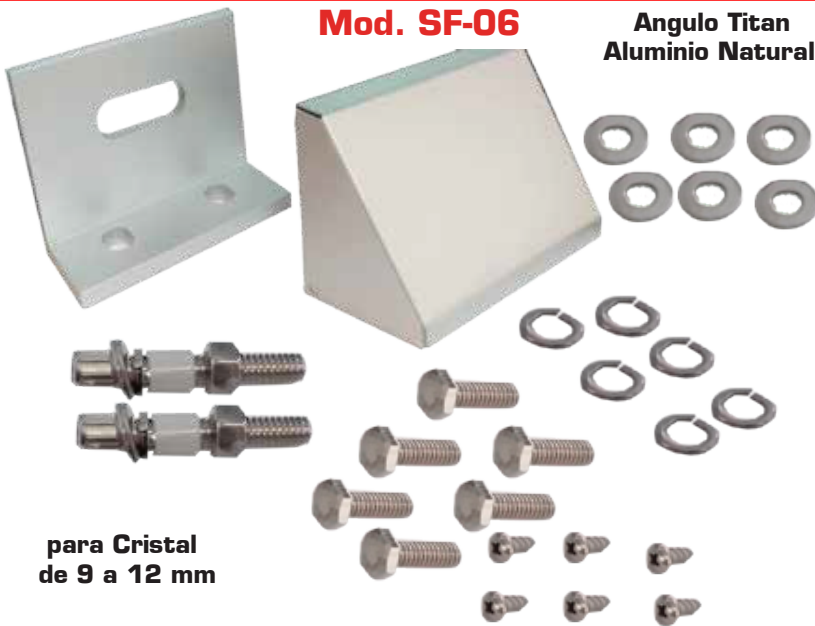

CONECTORES DE FIJACION

Para limpieza De Los Herrajes Unicamente
Utilizar Trapo Semi Humedo con Agua.
NO UTILIZAR SOLVENTE

ACERO INOXIDABLE

Mod. SF-06

Angulo Titan
Aluminio Natural

para Cristal
de 9 a 12 mm

Precio Especial $ 205.00 Juego
Caja con 10 Pz
$ 2,050.00 Caja

$ 211.75 Juego.