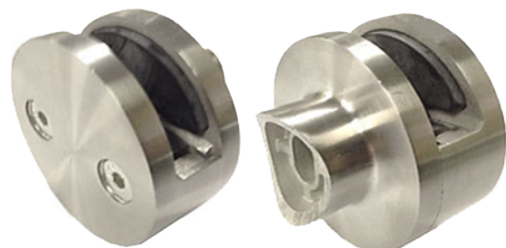

Satin

Soporte Sencillo Tubo - Cristal

Mod. SK-055-038 Para Tubo de $\varnothing 38.1$ mm (1 1/2") **$ 317.70 Pz.**

Mod. SK-03-050 Para Tubo de $\varnothing 50.8$ mm (2") **$ 327.15 Pz.**

Para Cristal de 10 a 12 mm