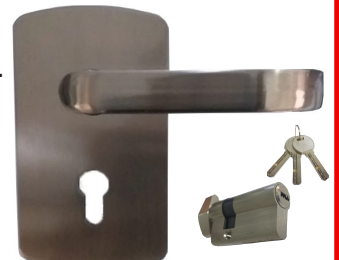

Mod. PR-720-C-DER

ZAMAK Acabado Niquel Satinado
Cerradura Doble Manija Fija para Puerta Abatible o Corrediza.
Llave - Mariposa de Seguridad para Cristal de 10 - 12 mm.
Requiere Saque.
Derecha.

Causa: Leves Defectos en Acabado.
Compra Minima: 1 Pieza. \$ 150.00 Pz.