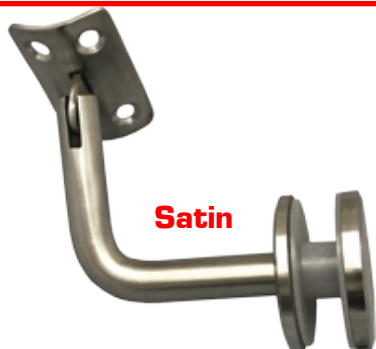

Satin

Soporte Articulado para Pasamanos Cristal a Tubo

Mod. SK-060-050 Para Tubo de $\varnothing$ 50.8 mm (2") **$ 292.60 Pz.**

Mod. SK-062-038 Para Tubo de $\varnothing$ 38.1 mm (1 1/2") **$ 290.15 Pz.**

Para Cristal de 10 a 12 mm.

Catalogo Cristal 2023. Pag. 42

PRECIO MAS IVA. / Para Mayores Especificaciones Técnicas Consulte Con Su Asesor

PRECIOS Y ESPECIFICACIONES SUJETOS A CAMBIOS SIN PREVIO AVISO, CONFIRMAR ANTES DE INSTALAR

Necaxa 198, Col. Portales Norte, Alcaldía Benito Juárez, 03303, Ciudad de México.
Tel. 55.3603.3824 con 10 Líneas etc@etcherrajes.com Visite Nuestro Catálogo en Línea: www.etcherrajes.com