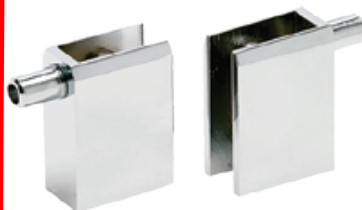

Mod. ★BIB-09-NS
★BIB-09-CS
★BIB-09-CR

Bibel para Puerta de Cristal de 10 mm

Latón

Cromo Satinado $ 100.00 Jgo.
Cromo Brillante $ 90.00 Jgo.