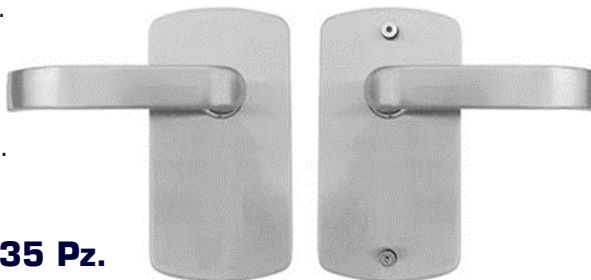

Mod. 730-CV-IZQ

Contra a Cristal
para Cerradura 720-C
Derecha.

ZAMAK

Niquel
Satinado.

$ 771.35 Pz.