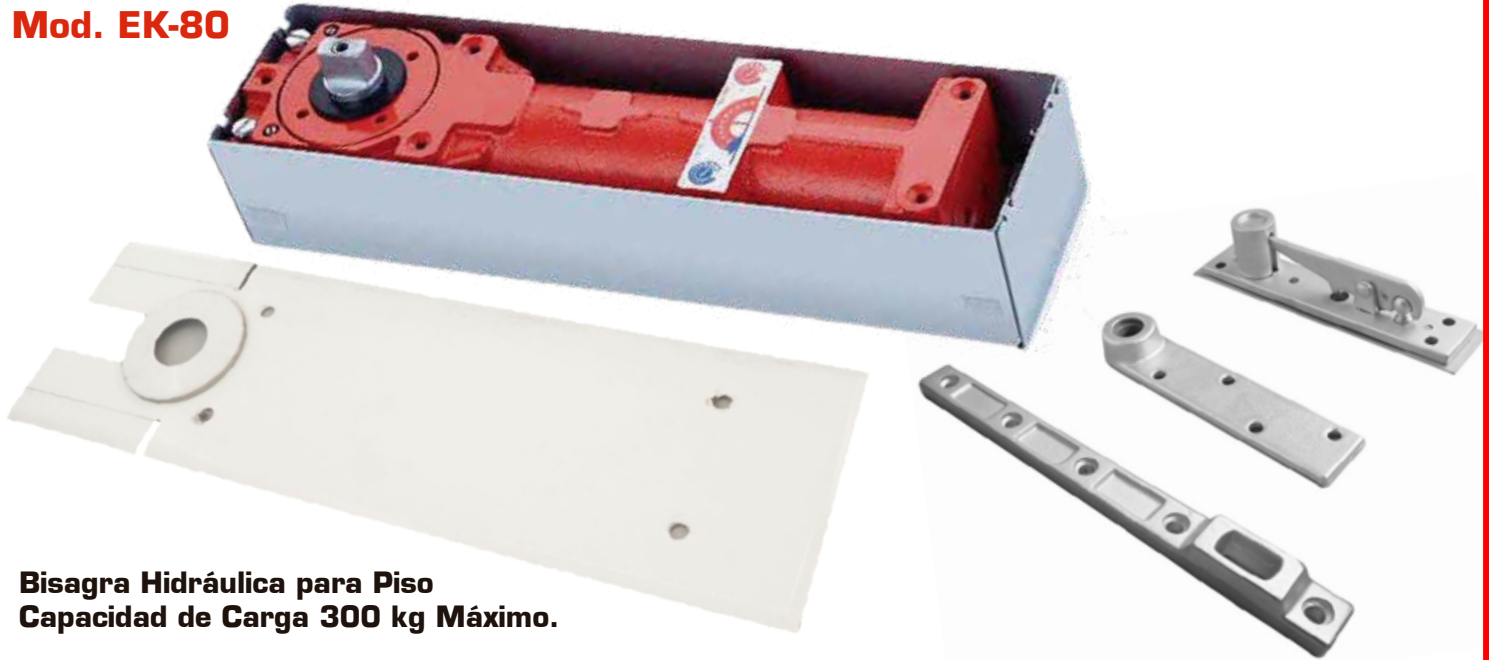

Mod. EK-80

Bisagra Hidráulica para Piso
Capacidad de Carga 300 kg Máximo.

Incluye: Bisagra Hidráulica,
Caja de Alimentación,
Tapa y
Brazos de Montaje.
500,000 Ciclos

\$ 5,500.00 Pz

Mod. EK-84

Bisagra Hidráulica para Piso
Capacidad de Carga 130 kg Máximo.