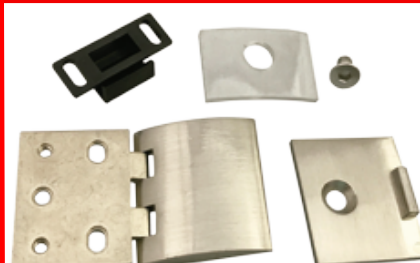

Cerradura Ovalada Para Cristal de 6 mm Sin Saque
ZAMAK
Acabado Cromo

\$ 61.15 Pz.

Mod. CL.1318

Cerradura para Puerta Corrediza de Cristal de 10 a 12 mm.
Cromada
ZAMAK

\$ 56.65 Pz.

Mod. BV-2600

Bisagra con Resbalón para Cristal de 6 mm Muro a Cristal
Zamak