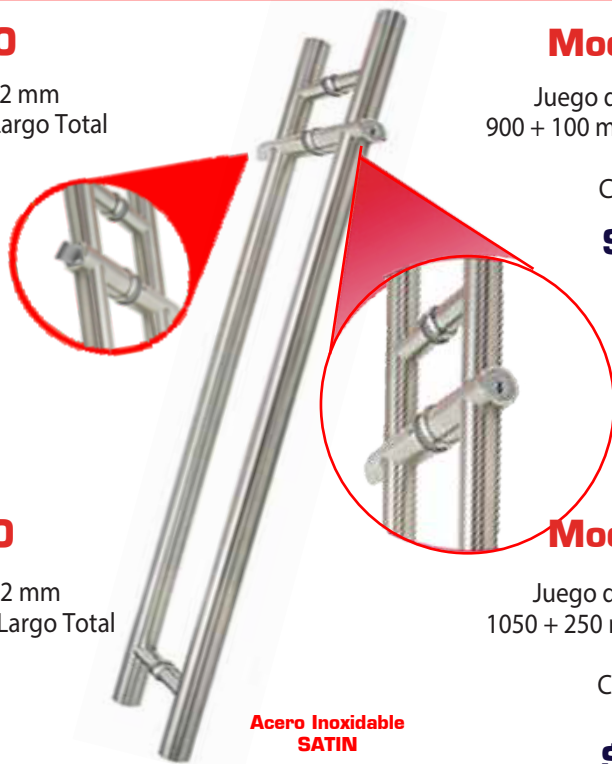

ASAS CON CERRADURA PARA CRISTAL TEMPLADO

Para limpieza De Los Herrajes Unicamente Utilizar Trapo Semi Humedo con Agua.

NO UTILIZAR SOLVENTE

Mod. PH-LK-1000

Juego de Asas con Cerradura Ø 32 mm
900 + 100 mm a Centros x 1200 mm Largo Total
Llave - Mariposa
Con 5 Llaves de Seguridad

$ 3,244.60 Jgo.

Mod. PH-LK-1000-2

Juego de Asas con Cerradura Ø 32 mm
900 + 100 mm a Centros x 1200 mm Largo Total
Llave - Llave
Con 5 Llaves de Seguridad

$ 3,421.60 Jgo.

Mod. PH-LK-1300

Juego de Asas con Cerradura Ø 32 mm
1050 + 250 mm a Centros x 1500 mm Largo Total
Llave - Mariposa
Con 5 Llaves de Seguridad

$ 3,500.50 Jgo.

Mod. PH-LK-1300-2

Juego de Asas con Cerradura Ø 32 mm
1050 + 250 mm a Centros x 1500 mm Largo Total
Llave - Llave
Con 5 Llaves de Seguridad

$ 3,590.90 Jgo.

Acero Inoxidable
SATIN

ASAS PARA MURO

Mod. PH-10

$ 238.60 Pz.

Asa Sencilla Ø 19 mm
150 mm entre Centros
204 mm de Largo Total

Acero Inoxidable SATIN

Precio Especial
$ 220.00 Pz
Caja de 10 Pz
$ 2,200.00 Caja

Mod. PH-11

$ 276.35 Pz.

Asa Sencilla Ø 25 mm
300 mm entre Centros
368 mm de Largo Total

Acero Inoxidable SATIN

Precio Especial
$ 260.00 Pz
Caja de 20 Pz
$ 5,200.00 Caja

Mod. PH-12

$ 391.90 Pz.

Acero Inoxidable SATIN

Asa Sencilla Ø 25 mm
650 mm entre Centros
718 mm de Largo Total

Precio Especial
$ 380.00 Pz
Caja de 20 Pz
$ 7,600.00 Caja

Mod. PH-13

$ 254.75 Pz.

Acero Inoxidable SATIN

Asa Sencilla Ø 19 mm
200 mm entre Centros
230 mm de Largo Total

Precio Especial
$ 240.00 Pz
Caja de 20 Pz
$ 4,800.00 Caja

Acero Inoxidable SATIN

Mod. PH-15

Asa Sencilla Ø 32 mm

Centros	Largo	Precio	Caja 10 Pz.	Unitario
300 mm	450 mm	$ 320.35 Pza.	$ 3,100.00	$ 310.00
450 mm	600 mm	$ 378.70 Pza.	$ 3,600.00	$ 360.00

Catalogo Cristal 2023. Pag. 25

PRECIO MAS IVA. / Para Mayores Especificaciones Técnicas Consulte Con Su Asesor

PRECIOS Y ESPECIFICACIONES SUJETOS A CAMBIOS SIN PREVIO AVISO, CONFIRMAR ANTES DE INSTALAR

Necaxa 198, Col. Portales Norte, Alcaldia Benito Juárez, 03303, Ciudad de México.

Tel. 55.3603.3824 con 10 Líneas etc@etcherrajes.com Visite Nuestro Catálogo en Línea: www.etcherrajes.com