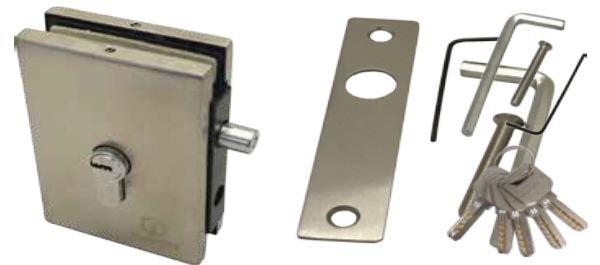

Mod. 790-M $ 807.80 Pz.

Cerradura Central Llave - Llave de Seguridad
para Cristal de 10 - 12 mm con Contra a Muro

Tapas de Acero Inoxidable

Satin

El Cristal Requiere Saque

Mod. DB-017 $ 630.25 Pz.

Cerradura de Piso Llave - Llave
3 Llaves Estandar de Laton Niquelado
Canto, Base, Pasador y

Tapas De Cilindro En Acero Inoxidable
Satin