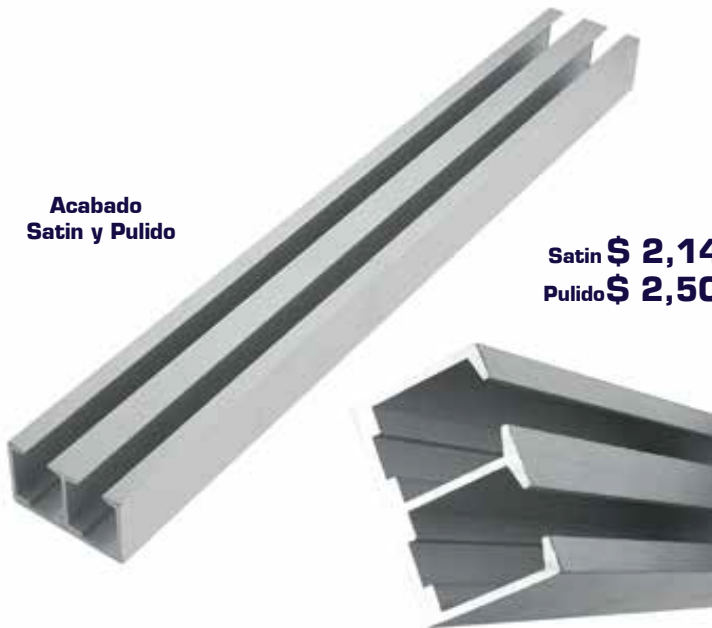

Tel. 55.3603.3824 con 10 Líneas etc@etcherrajes.com Visite Nuestro Catálogo en Línea: www.etcherrajes.com

* Disponible Tubo de Carton
Protector para envios.

Mod. SL-70-R3
Mod. SL-70-R3-P

Doble Riel de Aluminio de 3 metros de largo.

\$ 1,175.00 Tramo Satin
\$ 1,475.00 Tramo Pulido

Mod. SL-70
Mod. SL-70-P

Kit de Herrajes

**Acabado
Satin y Pulido**

Satin \$ 485.00 Kit
Pulido \$ 515.00 Kit

Mod. SL-70-300
Mod. SL-70-300-P

**Acabado
Satin y Pulido**