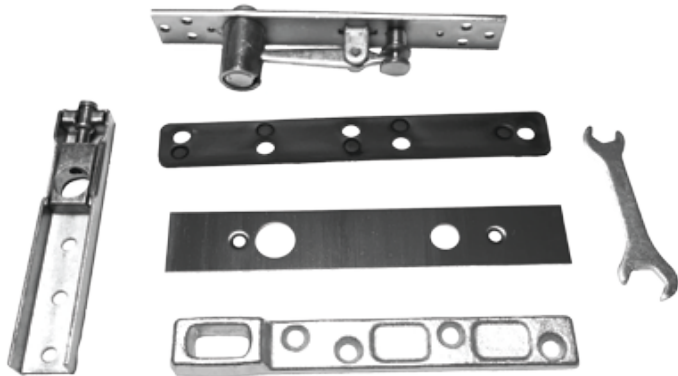

Mod. EK-80

Bisagra Hidráulica para Piso
Capacidad de Carga 300 kg Máximo.

Incluye: Bisagra Hidráulica,
Caja de Alimentación,
Tapa y
Brazos de Montaje.
500,000 Ciclos

\$ 5,500.00 Pz

Mod. EK-84

Bisagra Hidráulica para Piso
Capacidad de Carga 130 kg Máximo.

Incluye: Bisagra Hidráulica,
Caja de Alimentación,
Tapa y
Brazos de Montaje
500,000 Ciclos

\$ 1,050.00 Pz

Precio Especial **\$ 1,000.00**
Caja con 4 Bisagras
\$ 4,000.00 Caja

Catalogo Cristal 2023. Pag. 09

Tel. 55.3603.3824 con 10 Líneas etc@etcherrajes.com Visite Nuestro Catálogo en Línea: www.etcherrajes.com

\$ 730.90 Pz

Mod. EK-828

**Bisagra Hidráulica para Piso
Capacidad de Carga 90 kg Máximo.**

Incluye:
Bisagra Hidráulica
Caja de Alimentación,
Tapa y Brazos de Montaje
300,000 Ciclos