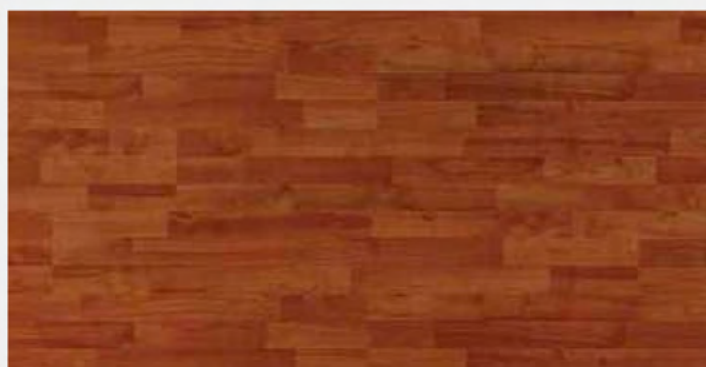

CLASSIC CHERRY / 7mm