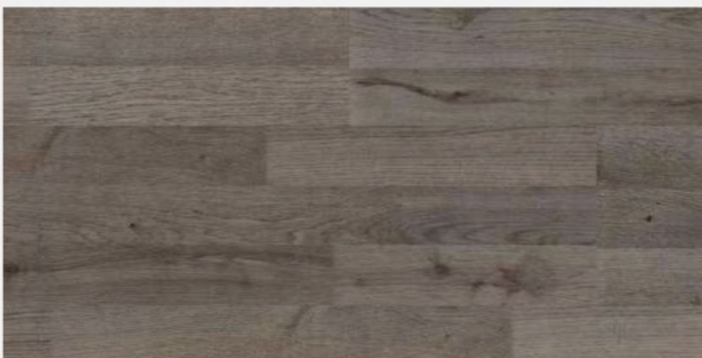

## Colores de la familia

LIGHT GREY

HONEY

WHITE

CHERRY FULL

AUTUMN OAK GREY

**Espesor:** 8mm

**Resistencia:** AC4