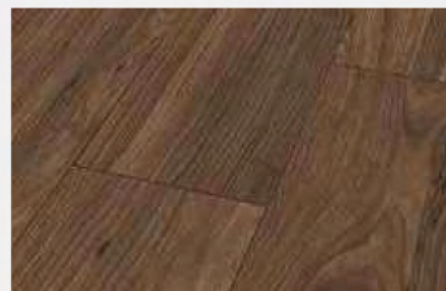

## Colores de la familia

TICINO WALNUT - 7 mm

Ancho: 19.3 CM  
Largo: 138 CM  
M<sup>2</sup> x caja: 2.40  
AC3

WALNUT PALAZZO - 8 mm

Ancho: 19.3 CM  
Largo: 138 CM  
M<sup>2</sup> x caja: 2.13  
AC3

TUSCANY WALNUT - 8 mm