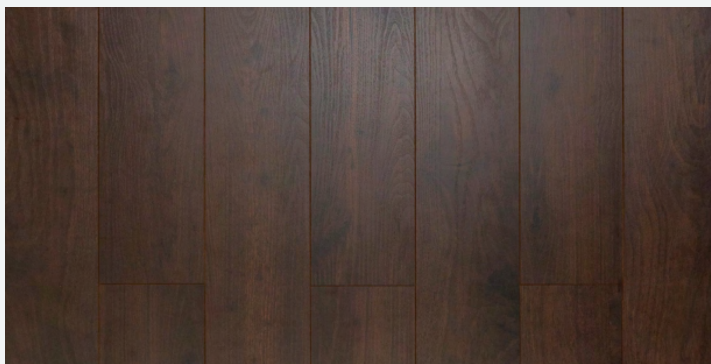

## Colores de la familia

LIGHT WALNUT

CLASSIC OAK

CITY GREY OAK

MODERN BROWN OAK

DARK WALNUT

**Espesor:** 7mm

**Resistencia:** AC3