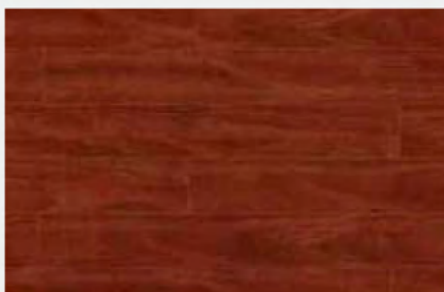

Espesor: 8mm

Resistencia: AC3

m2 x caja: 2.76 m2

Medida de Panel: 12.5 cm x 1.215 m

Biselado: V4

Colores de la familia

MERBAU