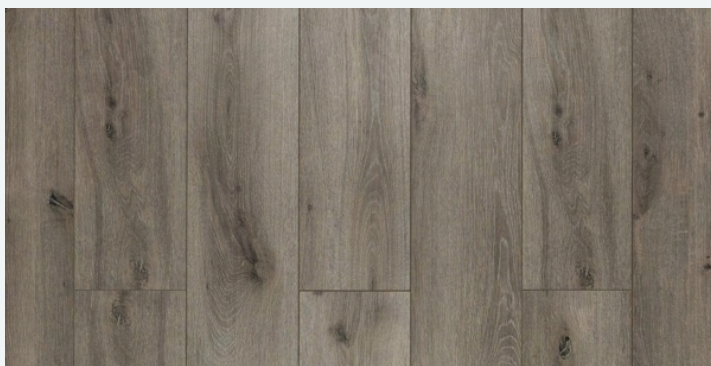

## Colores de la familia

LIGHT WALNUT

CLASSIC OAK

CITY GREY OAK

MODERN BROWN OAK

DARK WALNUT

**Espesor:** 7mm

**Resistencia:** AC3