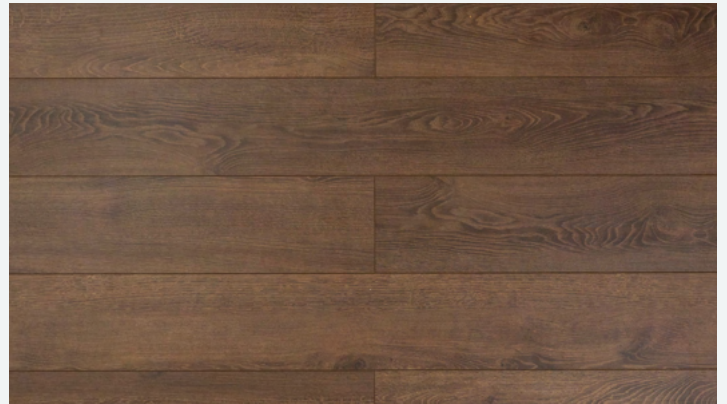

## Colores de la familia

SLATE

ESPRESSO

SILVER OAK

HAZELNUT

**Espesor:** 8mm

**Resistencia:** AC3

**m2 x caja:** 2.76 m2