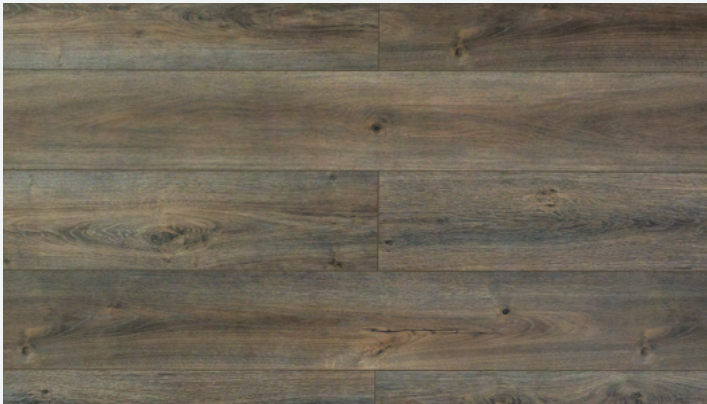

## Colores de la familia

SLATE

ESPRESSO

SILVER OAK

HAZELNUT

**Espesor:** 8mm

**Resistencia:** AC3

**m2 x caja:** 2.76 m2