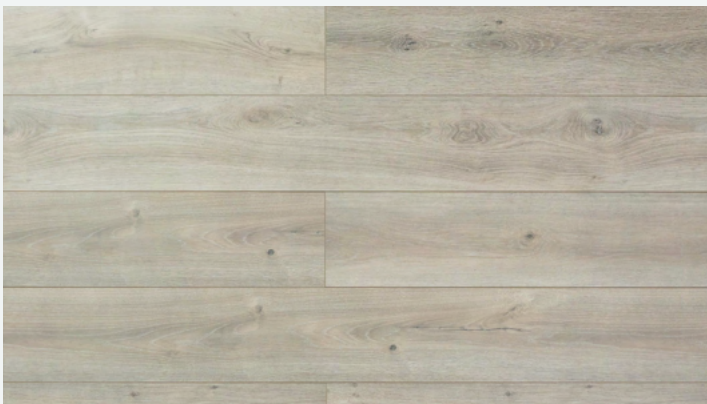

## Colores de la familia

SLATE

ESPRESSO

SILVER OAK

HAZELNUT

**Espesor:** 8mm

**Resistencia:** AC3

**m2 x caja:** 2.76 m2