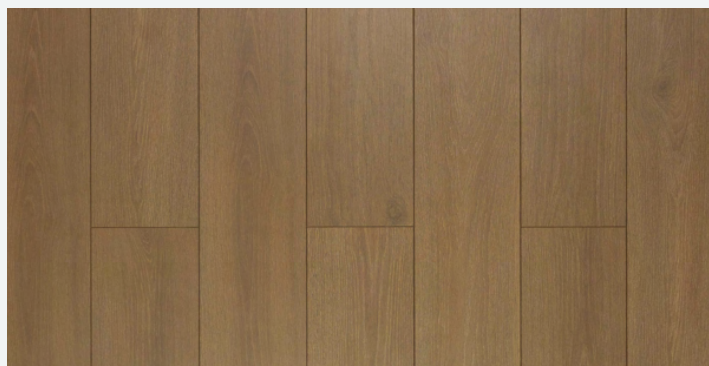

## Colores de la familia

LIGHT WALNUT

CLASSIC OAK

CITY GREY OAK

MODERN BROWN OAK

DARK WALNUT

**Espesor:** 7mm

**Resistencia:** AC3