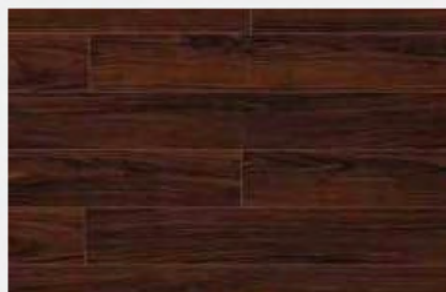

Espesor: 8mm

Resistencia: AC3

m2 x caja: 2.76 m2

Medida de Panel: 12.5 cm x 1.215 m

Biselado: V4

Colores de la familia

WALNUT