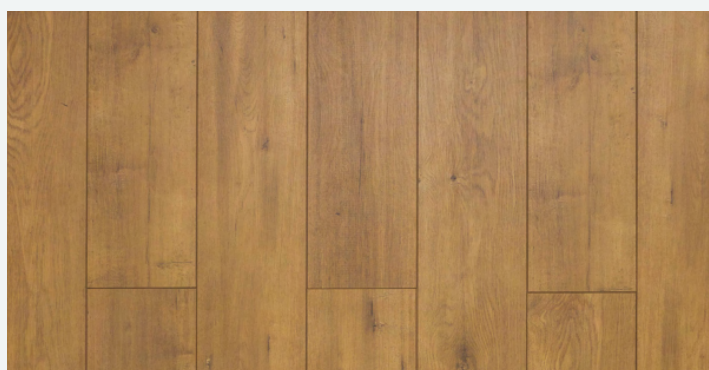

CLASSIC OAK