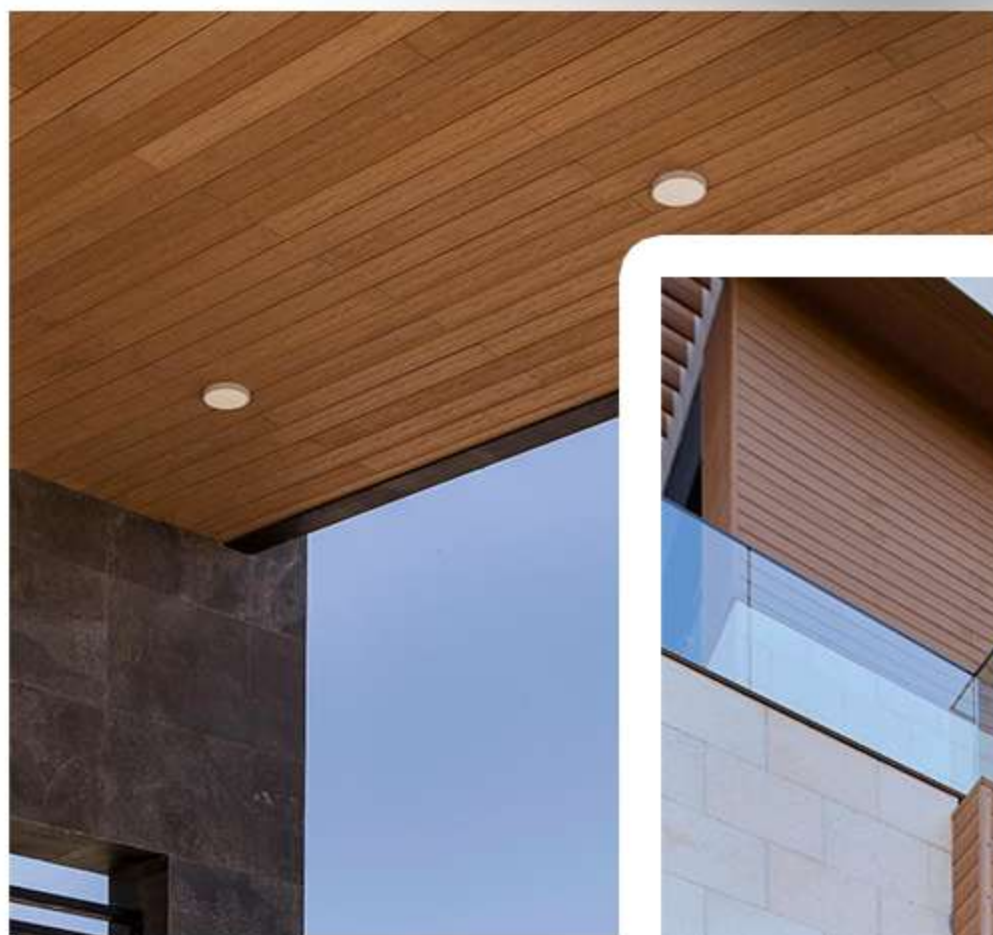

Gama de Productos

Lambrin

2.20m x 18.5 cm x 2.5 cm

Siding

2.20mx15cmx2cm

Deck

2.20mx14cmx2.5cm

Fascia

GAMA DE COLORES SIDING (PARA MURO Y TECHO)

Maple Coffe Cinnabank Midnight Tahini Rustic Marfil Caramel

GAMA DE COLORES DECK (PARA PISO)

Maple Coffe Cinnabank Midnight Tahini Rustic Marfil Caramel

GAMA DE COLORES LAMBRIN (PARA MURO Y TECHO)